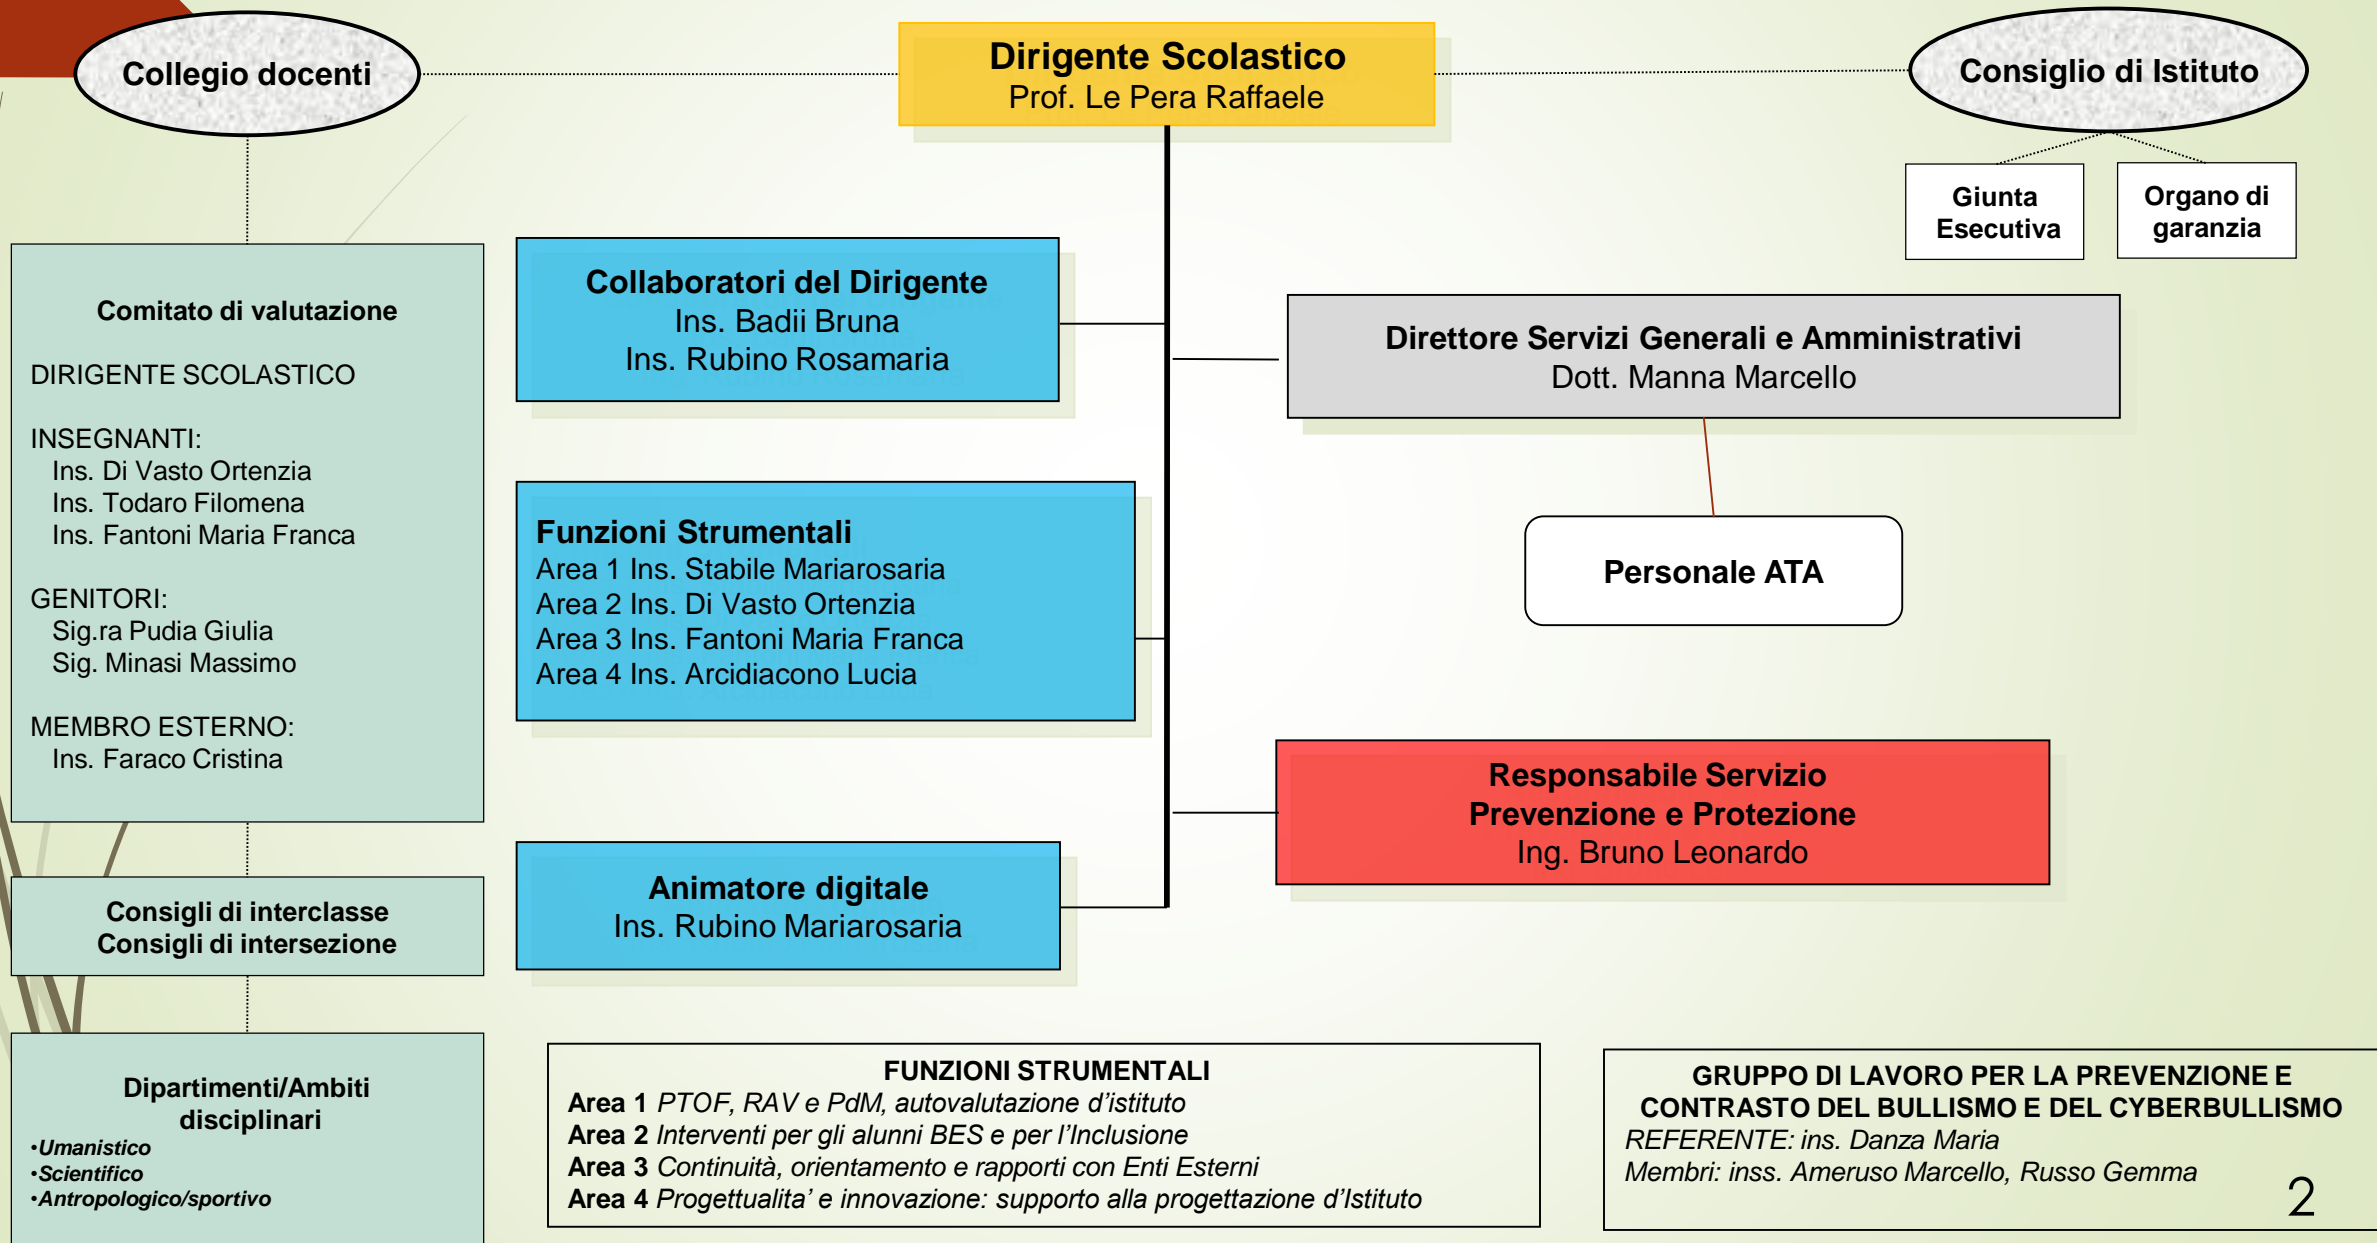

**DIREZIONE DIDATTICA 2° CIRCOLO
CASTROVILLARI**

**ORGANIGRAMMA FUNZIONALE
A.S. 2019/2020**

ORGANIGRAMMA FUNZIONALE- A.S. 2019/2020

STRUTTURA ORGANIZZATIVA E FIGURE DI SISTEMA

- Dirigente scolastico: prof. Raffaele Le Pera
- Collegio dei docenti: è composto da tutti i docenti della scuola
- Consiglio di Istituto:
- Collaboratore del Dirigente scolastico: Ins. Bruna Badii
- Collaboratore del Dirigente scolastico : Ins. Rosamaria Rubino
- Funzioni strumentali
- Animatore digitale: Ins. Rosamaria Rubino
- Coordinatori dei Consigli di interclasse e di intersezione
- Referenti di classe
- Responsabile del sistema di prevenzione e di protezione (RSPP) : Ing. Leonardo Bruno
- Responsabile dell'applicazione delle norme antifumo: Ins. Francesca Gagliardi

Il Consiglio di Istituto - triennio 2019-20/2020-21/2021-22

Dirigente scolastico

1	LE PERA RAFFAELE
---	------------------

Docenti

1	STABILE MARIAROSARIA
2	RUBINO ROSAMARIA
3	ROBERTI MARIA IMMACOLATA
4	GAGLIARDI FRANCESCA
5	FANTONI FRANCA MARIA
6	DANZA MARIA DOMENICA
7	ARCIDIACONO ANTONELLA LUCIA
8	BURGIO MARIELLA

Personale ATA

Genitori

1	SCONZA EMILIANO
2	DE LUCA ANTONINO
3	RAMUNDO MARIA BICE
4	BELLO MARIA
5	PALAZZO MARIA PINA
6	PUDIA GIULIA
7	RUOTOLO FUCCIA STEFANIA
8	MINASI MASSIMO

Le funzioni strumentali - anno scolastico 2019/2020

AREA DI INTERVENTO		DOCENTI INCARICATI
Area 1	<i>PTOF, RAV e PdM, autovalutazione d'istituto</i>	Ins. Stabile Mariarosaria
Area 2	<i>Interventi per gli alunni BES e per l'Inclusione</i>	Ins. Di Vasto Ortenzia
Area 3	<i>Continuità, orientamento e rapporti con Enti Esterni</i>	Ins. Fantoni Maria Franca
Area 4	<i>Progettualità e innovazione: supporto alla progettazione d'Istituto</i>	Ins. Arcidiacono Lucia